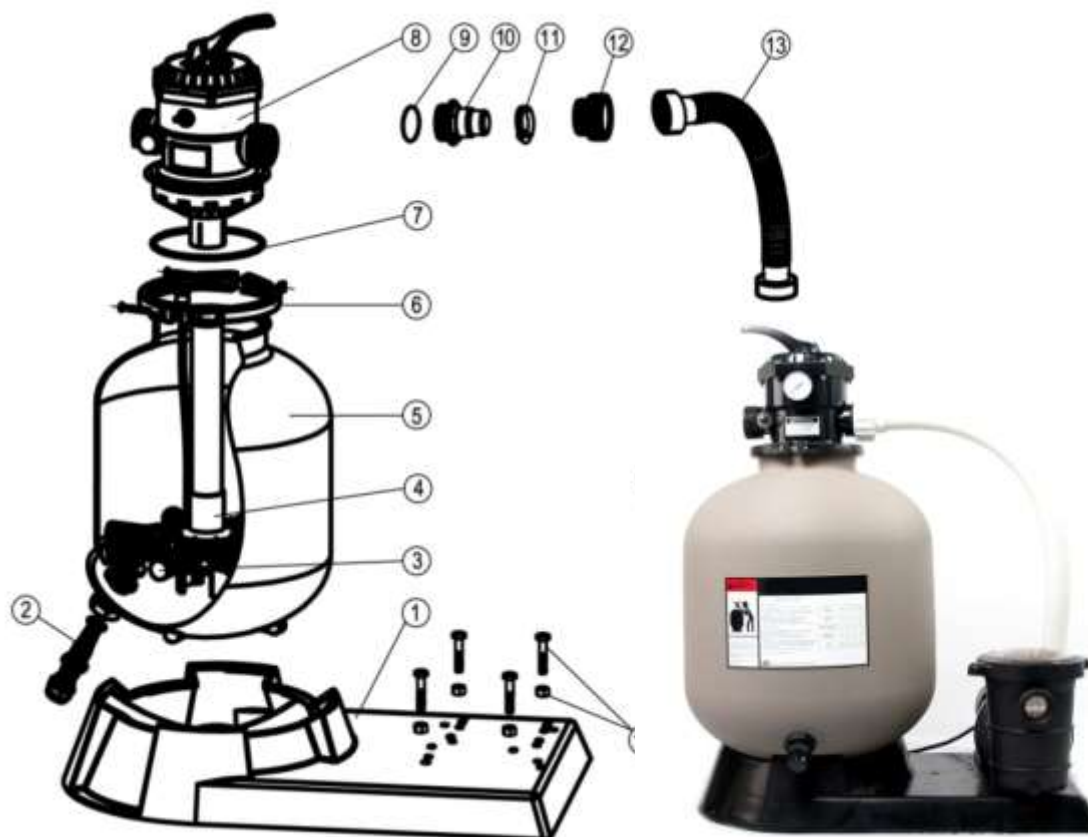

FILTR SATURN TEBAS

| Nr art. | Nazwa towaru | Nr części | Cena netto w EUR/szt |
|---------|---|-----------|----------------------|
| e10100 | podłączenie pompy do filtra Saturn śr.406 mm | 13 | 21,15 |
| e10101 | podłączenie pompy do filtra Saturn śr.485 mm | 13 | 21,15 |
| e10102 | podłączenie pompy do filtra Saturn śr.610 mm | 13 | 21,15 |
| e10105 | śrubunek filtra Saturn poł.zaworu z pompą dla montażu sztywnej rury | | 8,87 |
| e10107 | łącznik-półśrubunek KW 50mm filtra Saturn | 12 | 5,82 |
| e10110 | paleta filtra Saturn | 1 | 45,64 |
| e10112 | spust wody filtra Saturn do śr.406mm | 2 | 7,44 |
| e10114 | spust wody filtra Saturn do śr.485 i 610mm | 2 | 7,44 |
| e14204 | dolny rozdzielacz 8 x 3/4" | 4 | 18,20 |
| e14522 | rurka szczelinowa 3/4" , dł.110mm do śr. 406 mm | 3 | 1,16 |
| e14206 | rurka szczelinowa 3/4" , dł.160mm do śr. 485 mm | 3 | 1,16 |
| e14216 | rurka szczelinowa 3/4", dł. 225mm do śr.610 mm | 3 | 1,16 |
| e10117 | obejma zaworu filtra | 6 | 17,91 |
| e10116 | uszczelka zaworu filtra | 7 | 6,08 |
| e10115 | zawór filtra | 8 | 113,72 |